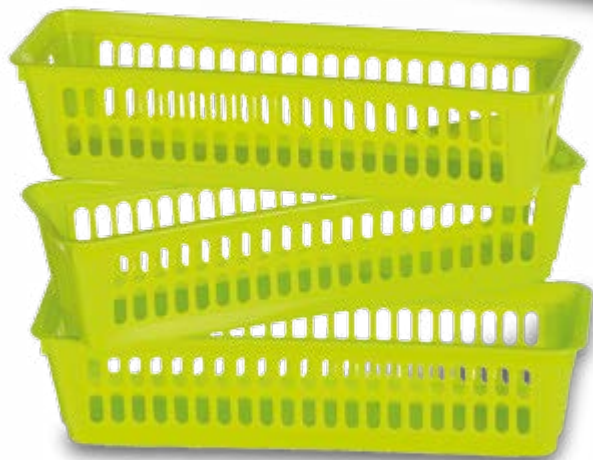

1641.3S

cm. 16,6x13x6h lt. 1
tris cestino rettangolare
tris rectangular basket
tris panier rectangulaire

1640.3S cm. 26x8,5x6h lt. 1

tris cestino rettangolare
tris rectangular basket
tris panier rectangulaire