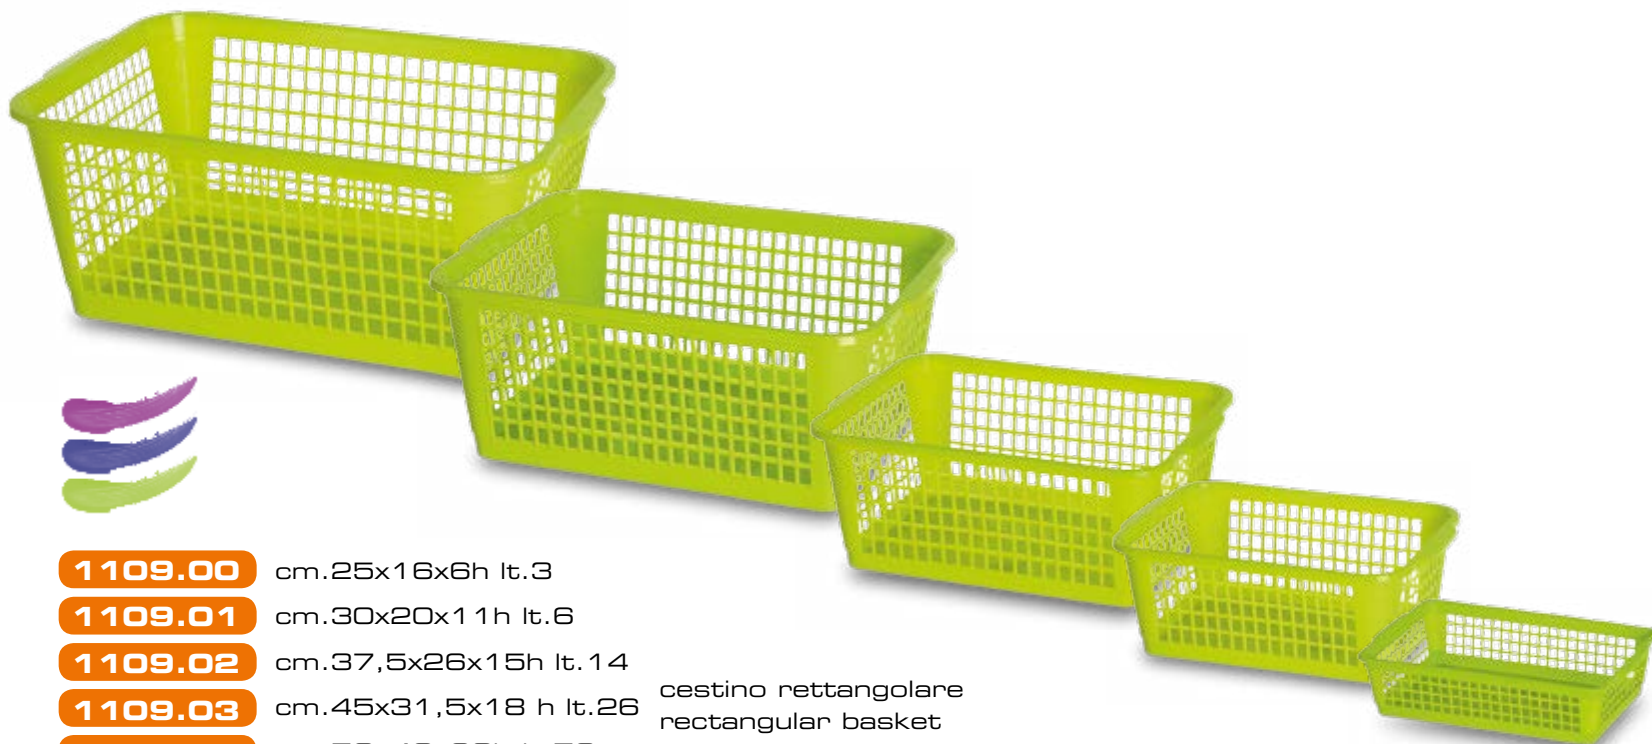

1663.00

cm.24x15x10 h lt.3

1664.00

cm.29,3x18,5x13,5 h lt.7

1665.00

cm.36,2x23x18 h lt.15

cestino rettangolare "stile Rattan"
 rectangular basket "Rattan style"
 panier rectangulaire "Rattan style"

1109.00